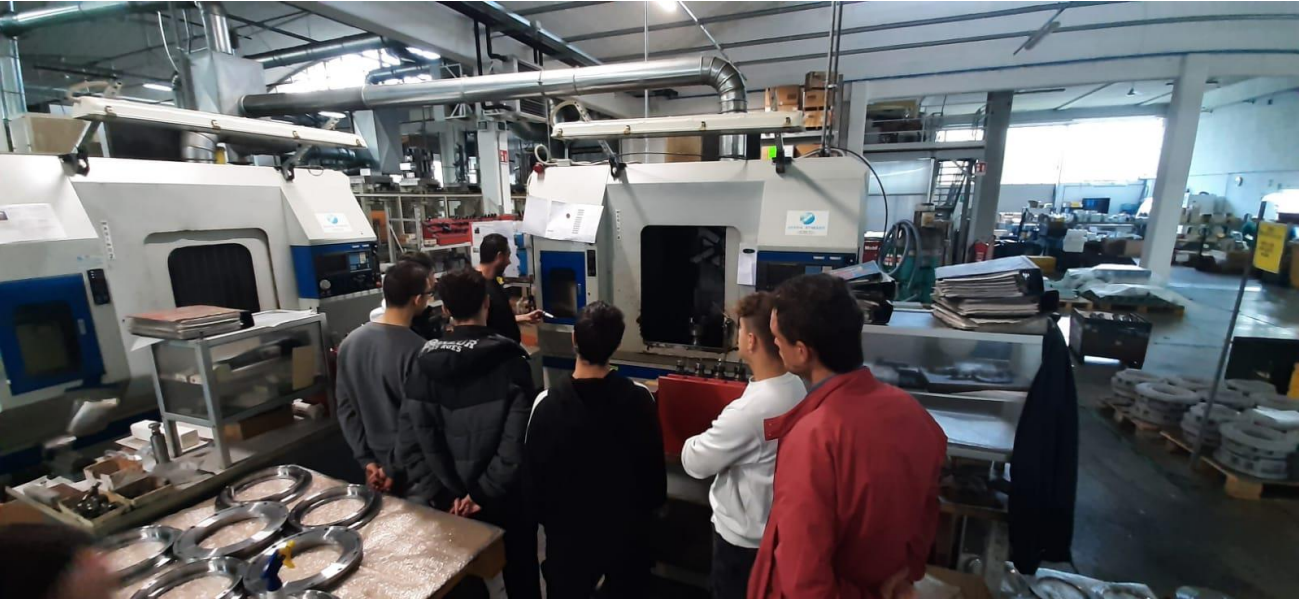

ELITRON / Monte Urano

LUBE / Macerata

IMAB / Fermignano

IMAR / Canavaccio di Urbino

TREDICESIMA GIORNATA
NAZIONALE
DELLE PICCOLE
E MEDIE IMPRESE

SCHNELL / Fano

SEMAR / Pesaro

TECHFEM / Fano